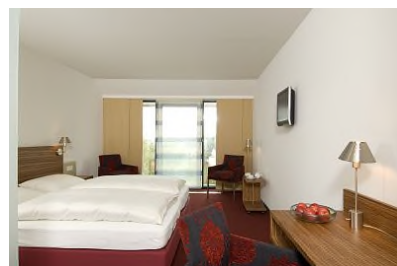

Parken

Kostenpflichtige Parkplätze

Einzelzimmer	Doppel zur Einzelnutzung	Doppelzimmer
-----	€ 86,00	€ 149,00

SEEHotel Friedrichshafen ****

Lage

Das SEEHotel Friedrichshafen liegt zentral an der Uferstraße zwischen Stadtbahnhof und Promenade.

Zimmer

Klimaanlage, Minibar, Schreibtisch, Zimmersafe, Türspion, Dusche, Haarföhn, Telefon am Bett, Fernbedienung am TV, Pay-TV, Radio, SAT-TV, Weckeinrichtung, Wireless-LAN (kostenpflichtig)

Info

Das Hotel verfügt über ein ausgezeichnetes Restaurant und eine moderne Hotelbar. Vom Wohlfühlbereich in der 5. Etage mit Sauna und Dampfbad gelangen Sie direkt auf unsere Dachterrasse, von der Sie einen unvergleichlichen Rund-um-Ausblick auf den Bodensee und das Alpenpanorama haben.