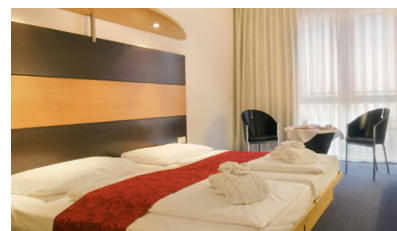

Parken

Kostenpflichtige Parkplätze

Einzelzimmer	Doppel zur Einzelnutzung	Doppelzimmer
€ 139,00	€ 149,00	€ 169,00

Alle angegebenen Preise verstehen sich pro Zimmer, pro Nacht, inkl. Frühstück und der gesetzl. Steuer.
Stand Februar 2013 – Änderungen und Druckfehler vorbehalten