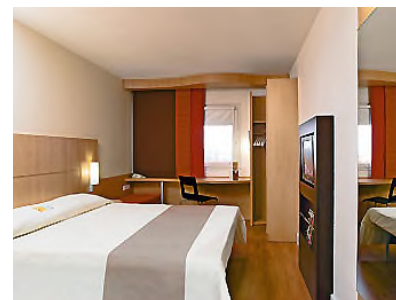

Parken

Kostenpflichtige Parkplätze

Einzelzimmer	Doppel zur Einzelnutzung	Doppelzimmer
€ 99,00	-----	€ 129,00