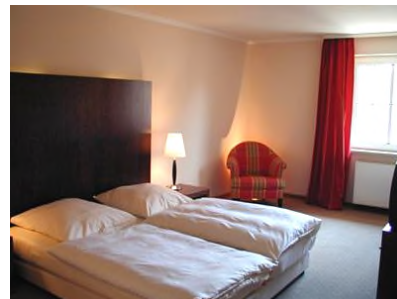

Hotels in Friedrichshafen für WundDACH Kongress 2013

Hotel Best Western Goldenes Rad ****

Lage

Charmantes Hotel in bester Lage von Friedrichshafen, nur 30 m vom See, der Uferpromenade, dem Schiffshafen.

Zimmer

Charmante, helle, freundliche Zimmer mit Dusche/Bad WC, Treca Komfort Betten, Direktwahltelefon, Minibar, Satelliten TV, Schreibtisch, Internetzugang und Weckdienst, überwiegend auch mit Haarföhn, Kosmetikspiegel im Bad und Safe.

Info

Für Ihr leibliches Wohl sorgt unser großes Frühstücksbuffet sowie unser ausgezeichnetes Restaurant mit seinem feinen Weinkeller.

Parken

Kostenpflichtige Parkplätze

Einzelzimmer	Doppel zur Einzelnutzung	Doppelzimmer
€ 122,00	€ 133,00	€ 158,00

Hotel Knoblauch ****

Lage

Nur 2,5 km vom Bodensee entfernt liegt das Hotel Knoblauch in ruhiger und naturnaher Lage, eingebettet in eine großzügige Gartenanlage.

Zimmer

Alle Zimmer sind stilvoll, modern, familiär und besonders liebevoll eingerichtet. Sie sind mit Dusche oder Bad, WC, Föhn, Kosmetikspiegel, Kabel-TV, Minibar, Safe, Telefon, Wireless LAN oder kabelgebundenes LAN (kostenfrei!) ausgestattet.

Info

Das Hotel-Restaurant ist bekannt für seine guten und ausgewogenen Speisen, die Küchenmeister Franz Knoblauch und sein Team mit viel Liebe zubereiten. Genießen Sie ein frisch gezapftes Zeppelin-Bier oder ein edles Tröpfchen Bodensee-Wein aus unserem Keller.